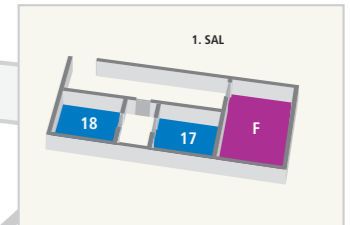

NORD

INDKØRSEL

CHRISTIANSLUNDSVEJ

Sigtunahaven

INDGANG

P

P

A

P

P

ØSTERØVEJ

STOREBÆLT

- Garderobe
- Toiletter
- Fitness
- Relax
- Sauna
- Trappeopgang/elevator
- Auditorium
- Mødelokaler
- Saloner/Grupperum/Bureau
- Restaurant/Selskabslokaler
- Administration/Kontorer/Køkken/Depoter/Teknik