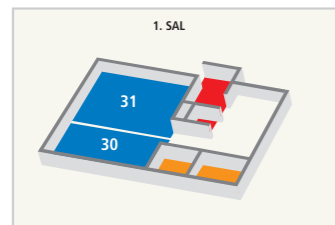

Sigtunahaven

INDGANG

P

P

A

P

P