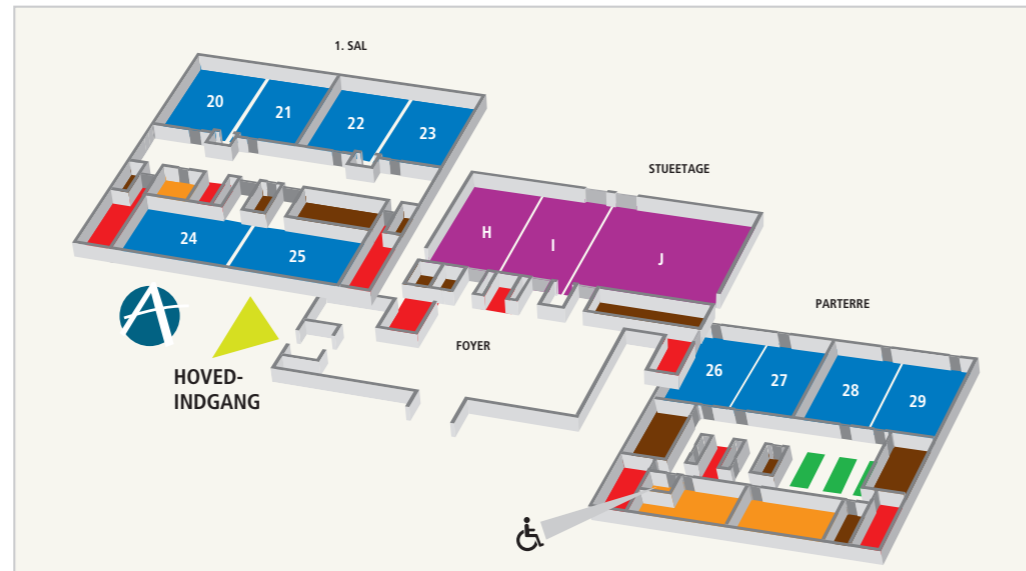

Grundplan

NORD

INDKØRSEL

CHRISTIANSLUNDSVEJ

SKOV

Sigtunahaven

ØSTERØVEJ

STOREBÆLT

- Garderobe
- Toiletter
- Fitness
- Relax
- Sauna
- Trappeopgang/elevator
- Auditorium
- Modelokaler
- Saloner/Grupperum/Bureau
- Restaurant/Selskabslokaler
- Administration/Kontorer/Køkken/Depoter/Teknik

PHONAK Phonac Mylink+ A B C D E

Tusindfryd

Trappe/elevator til sal F og grupperum 12-18

RESTAURANT STRANDEN

TERRASSE STRANDEN 2

VANDREHAL

RECEPTION

BISTRO