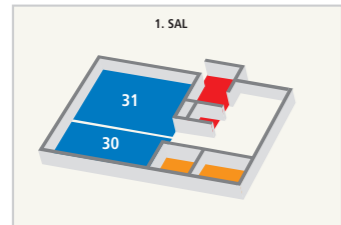

Grundplan

NORD

INDKØRSEL

CHRISTIANSLUNDSVEJ

SKOV

Sigtunahaven

ØSTERØVEJ

STOREBÆLT

PHONAK Phonac Mylink+ A B C D E

Tusindfryd

Trappe/elevator til sal F og grupperum 12-18

RESTAURANT STRANDEN

TERRASSE STRANDEN 2

VANDREHAL

RECEPTION

BISTRO