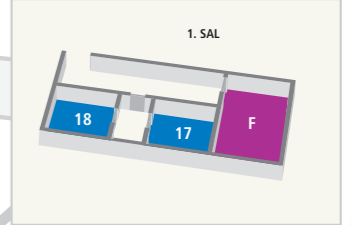

Grundplan

NORD

INDKØRSEL

CHRISTIANSLUNDSVEJ

SKOV

Sigtunahaven

ØSTERØVEJ

STOREBÆLT

- Garderobe
- Toiletter
- Fitness
- Relax
- Sauna
- Trappeopgang/elevator
- Auditorium
- Modelokaler
- Saloner/Grupperum/Bureau
- Restaurant/Selskabslokaler
- Administration/Kontorer/Køkken/Depoter/Teknik

PHONAK Phonac Mylink+ A B C D E

Tusindfryd

Trappe/elevator til sal F og grupperum 12-18

RESTAURANT STRANDEN

TERRASSE STRANDEN 2

VANDREHAL

RECEPTION

BISTRO