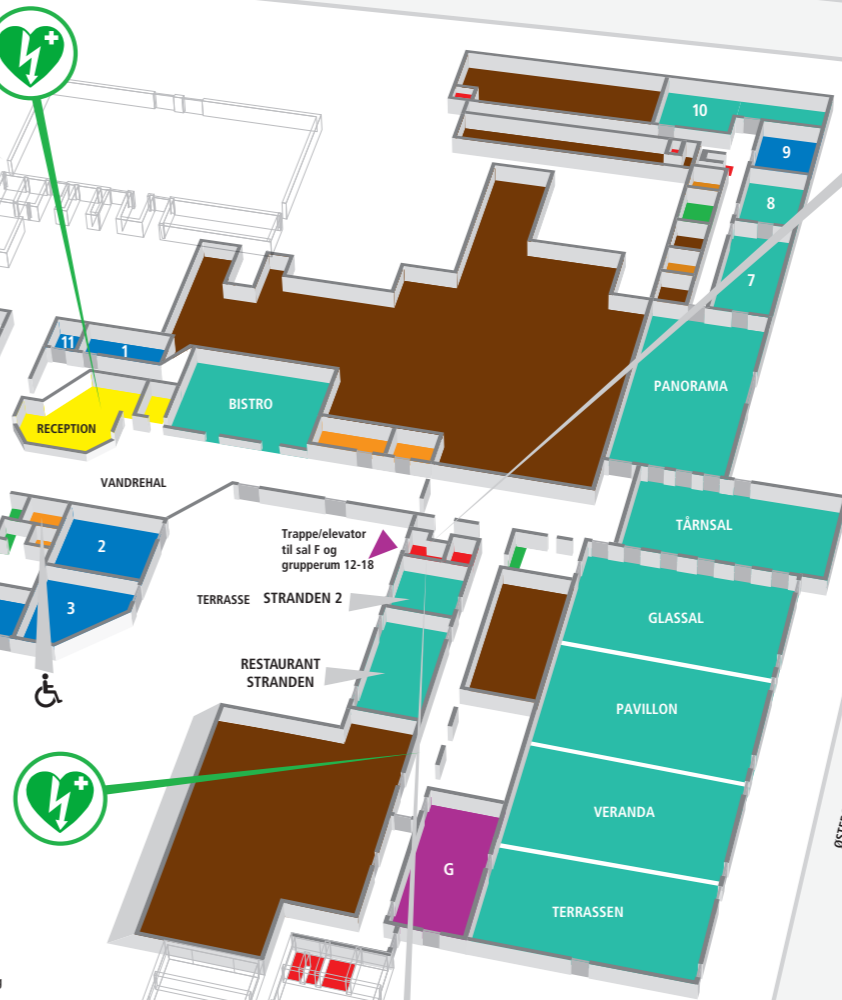

Grundplan

NORD

INDKØRSEL

CHRISTIANSLUNDSVEJ

SKOV

Sigtunahaven

ØSTERØVEJ

STOREBÆLT

- Garderobe
- Toiletter
- Fitness
- Relax
- Sauna
- Trappeopgang/elevator
- Auditorium
- Modelokaler
- Saloner/Grupperum/Bureau
- Restaurant/Selskabslokaler
- Administration/Kontorer/Køkken/Depoter/Teknik

PHONAK Phonac Mylink+ A B C D E

Tusindfryd

Trappe/elevator til sal F og grupperum 12-18

RESTAURANT STRANDEN

TERRASSE STRANDEN 2

VANDREHAL

RECEPTION

BISTRO