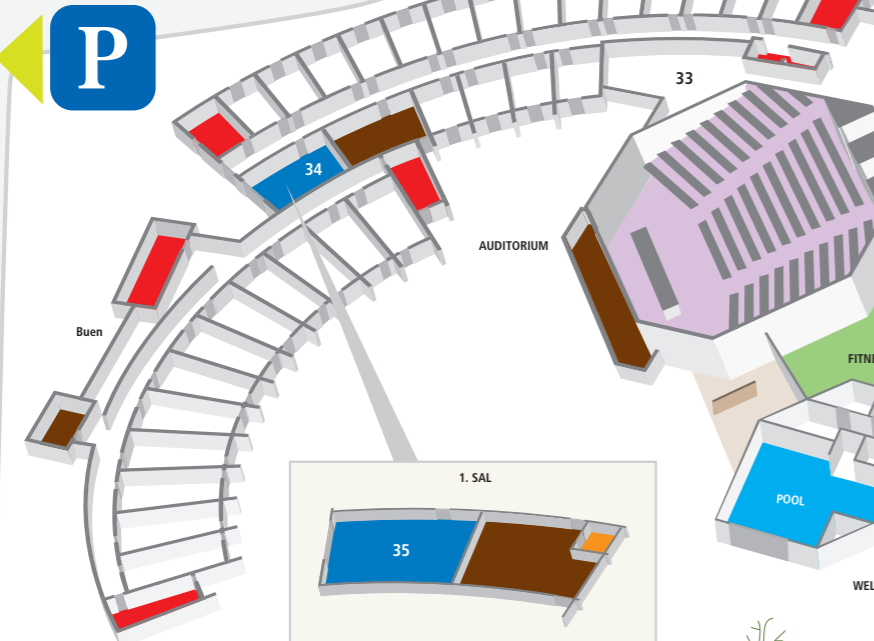

Grundplan

NORD

INDKØRSEL

CHRISTIANSLUNDSVEJ

SKOV

Sigtunahaven

ØSTERØVEJ

STOREBÆLT

- Garderobe
- Toiletter
- Fitness
- Relax
- Sauna
- Trappeopgang/elevator
- Auditorium
- Modelokaler
- Saloner/Grupperum/Bureau
- Restaurant/Selskabslokaler
- Administration/Kontorer/Køkken/Depoter/Teknik

PHONAK Phonac Mylink+ A B C D E

Tusindfryd

Trappe/elevator til sal F og grupperum 12-18

RESTAURANT STRANDEN

TERRASSE STRANDEN 2

VANDREHAL

RECEPTION

BISTRO